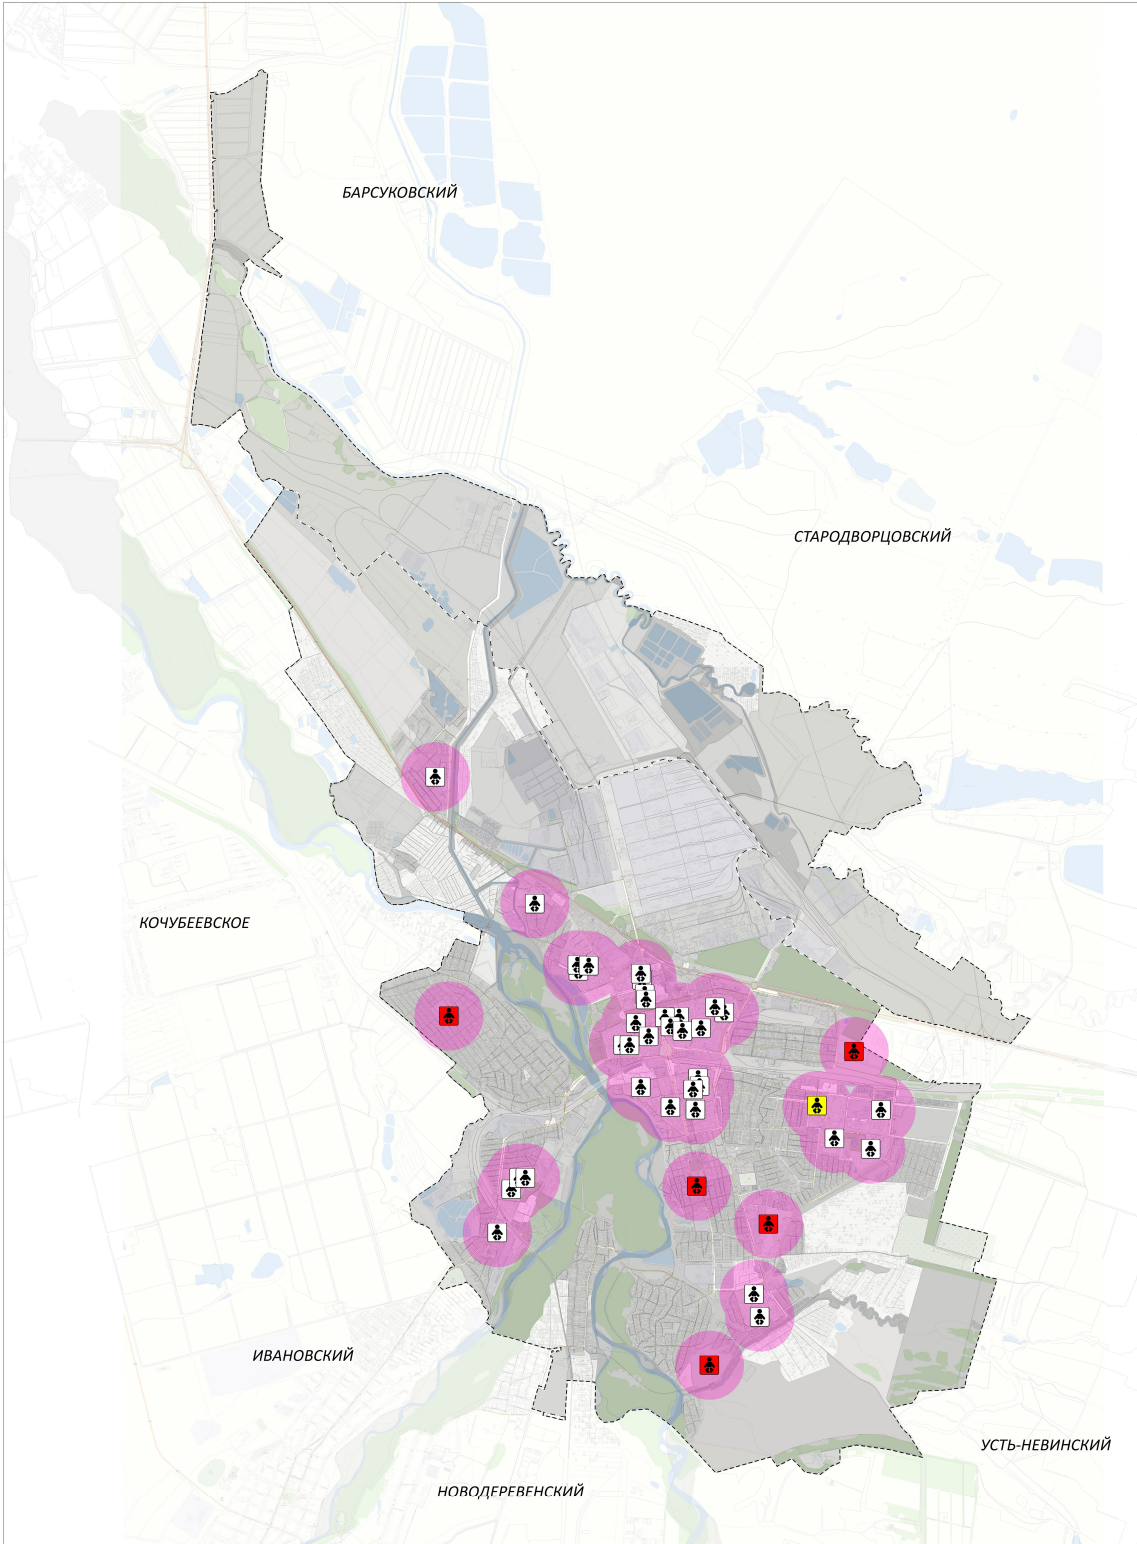

КАРТА ДОШКОЛЬНЫХ ОБРАЗОВАТЕЛЬНЫХ ОРГАНИЗАЦИЙ

М 1:10000

- УСЛОВНЫЕ ОБОЗНАЧЕНИЯ**
- Граница городского округа
 - Граница населенного пункта
- ОБЪЕКТЫ ДОШКОЛЬНОГО ОБРАЗОВАНИЯ**
- Дошкольная образовательная организация
 - Дошкольная образовательная организация планируемая к размещению
 - Дошкольная образовательная организация планируемая к реконструкции
 - Зоны пешеходной доступности дошкольных образовательных организаций (500 м)

Издано: Администрация муниципального образования городского округа - города Невиномысска Ставропольского края					
Изм.	Выпуск	Лист	Масштаб	Дата	Страна
		II			Россия
КАРТА ДОШКОЛЬНЫХ ОБРАЗОВАТЕЛЬНЫХ ОРГАНИЗАЦИЙ					ООО "СКПЦ"
М 1:10000					