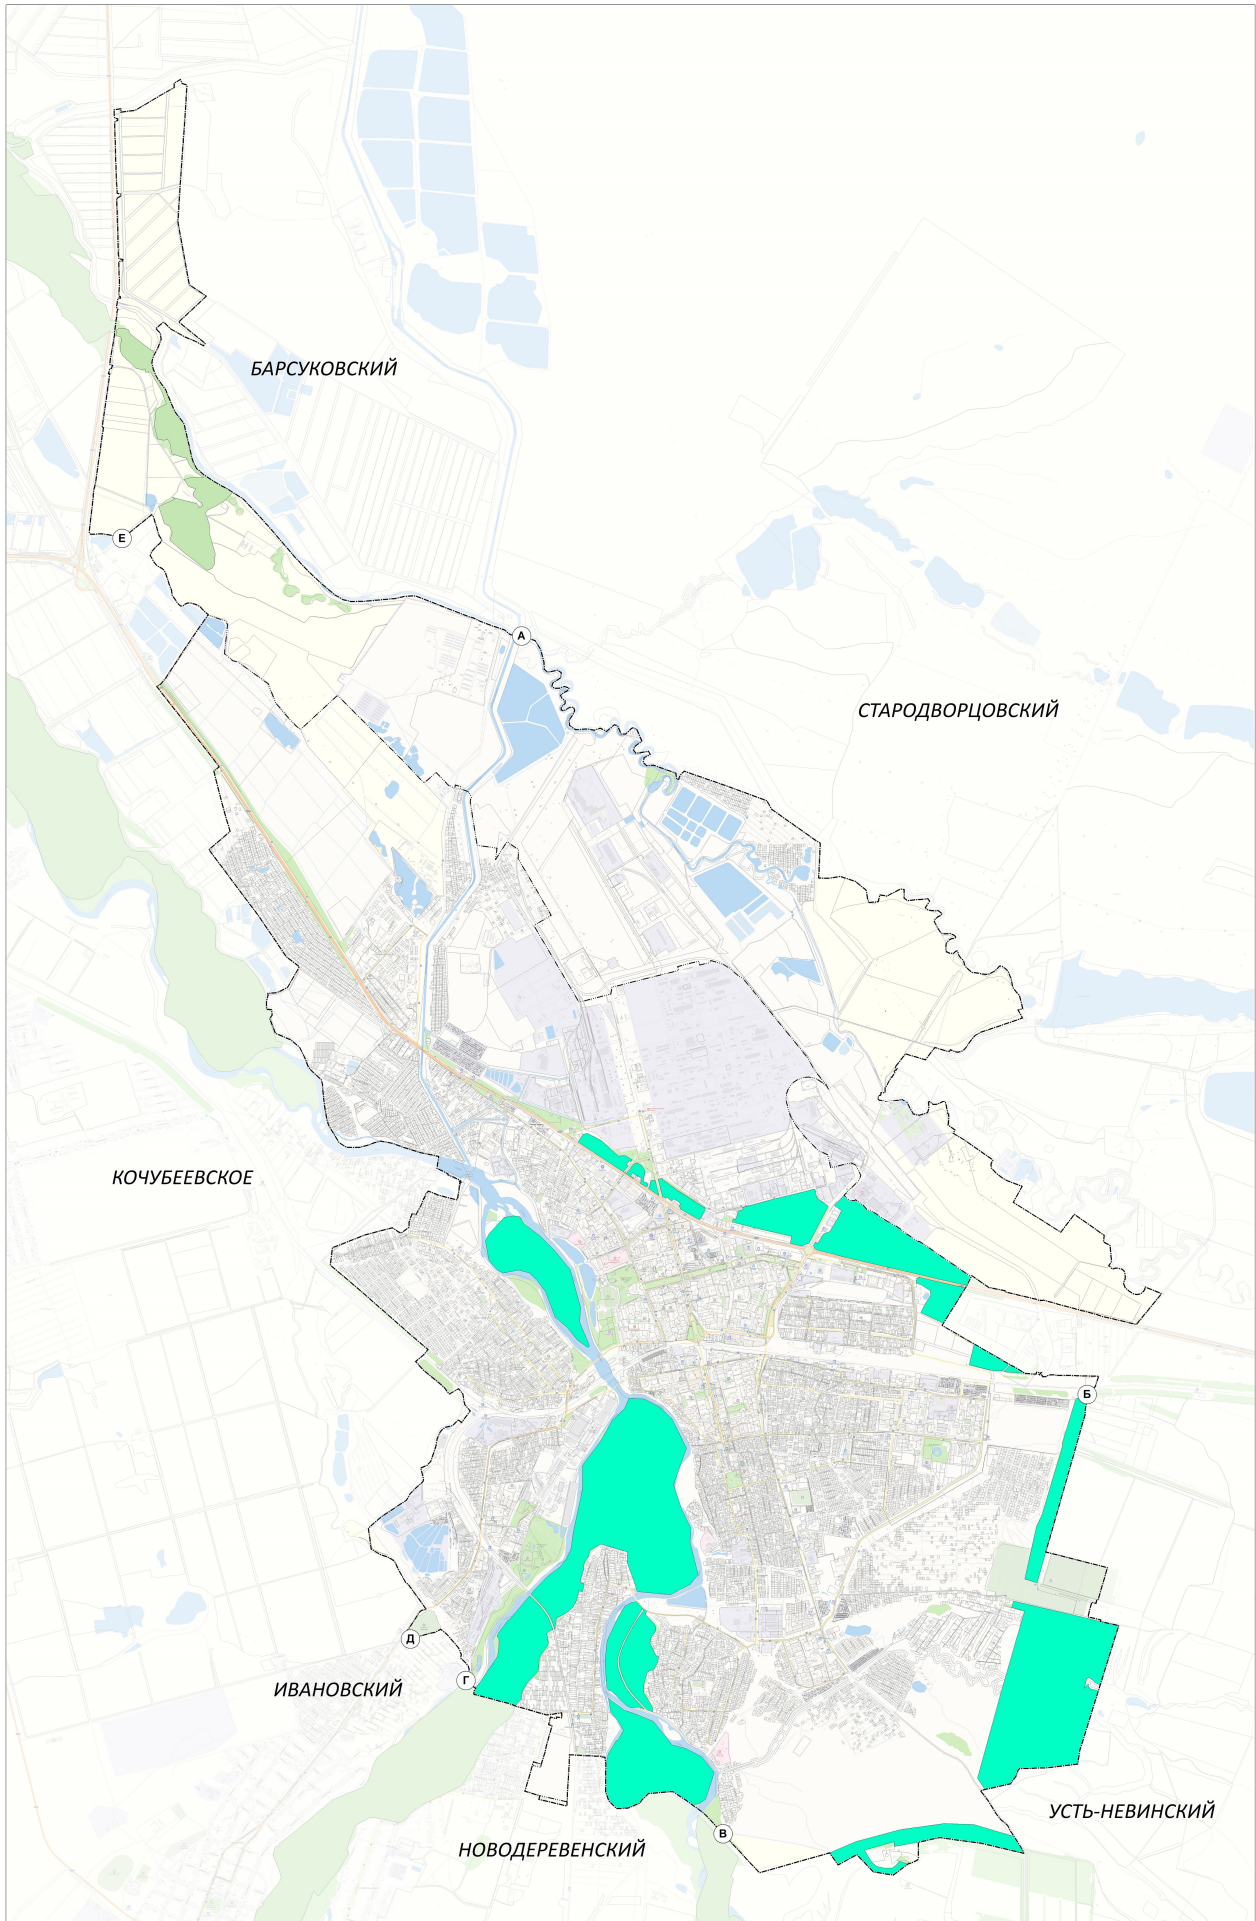

КАРТА ГРАНИЦ ЛЕСНИЧЕСТВ

УСЛОВНЫЕ ОБОЗНАЧЕНИЯ

- Граница городского округа
- Граница населенного пункта

ОПИСАНИЕ ГРАНИЦ

от А до Б
территория Стародворцовского территориального отдела
от Б до В
территория Усть-Невинского территориального отдела
от В до Г
территория Новодеревенского территориального отдела
от Г до Д
территория Ивановского территориального отдела
от Д до Е
территория Кочубеевского территориального отдела
от Е до А
территория Барсуковского территориального отдела

- Невинномыское участковое лесничество (земли лесного фонда)
- Невинномыский городской лесопарк (городские леса)